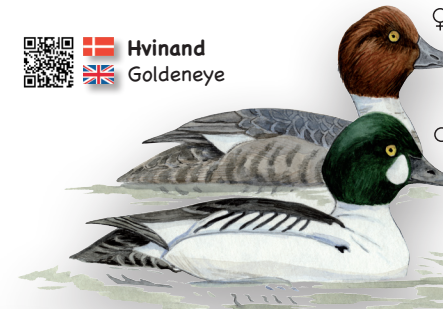

FUGLE VED KYST OG HAV 1

QR-KODER TIL NATURPORTEN.DK

Knopsvane
 Mute swan

Canadagås
 Canada goose

Gravand
 Shelduck

Ederfugl
 Eider

Gråand
 Mallard

Sangsvane
 Whooper swan

Grågås
 Greylag goose

Trolldand
 Tufted duck

Hvinand
 Goldeneye

Pibeand
 Eurasian wigeon

Grågås
 Greylag goose

Taffeland
 Pochard

Rødstrubet lom
 Red-throated loon

Fløjlsand
 Velvet scoter