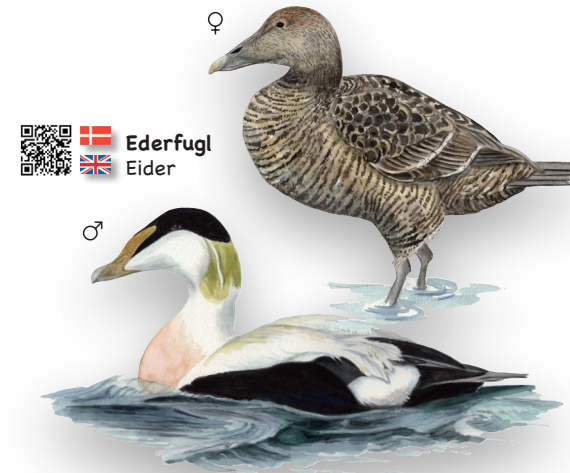

FUGLE VED KYST OG HAV 1

QR-KODER TIL NATURPORTEN.DK

Knopsvane
 Mute swan

Canadagås
 Canada goose

Gravand
 Shelduck

Ederfugl
 Eider

Gråand
 Mallard

Sangsvane
 Whooper swan

Grågås
 Greylag goose

Trolldand
 Tufted duck

Hvinand
 Goldeneye

Pibeand
 Eurasian wigeon

Grågås
 Greylag goose

Taffeland
 Pochard

Rødstrubet lom
 Red-throated loon

Fløjlsand
 Velvet scoter

Sædgås
 Bean goose

Toppet lappedykker
 Great crested grebe

Sortand
 Common scoter

Fiskehejre
 Grey heron

Knortegås
 Brant goose

Gråstrubet lappedykker
 Red-necked grebe

Gråkrage
 Hooded crow

Krikand
 Teal

Lille lappedykker
 Little grebe

Skarv
 Great cormorant

Ravn
 Raven