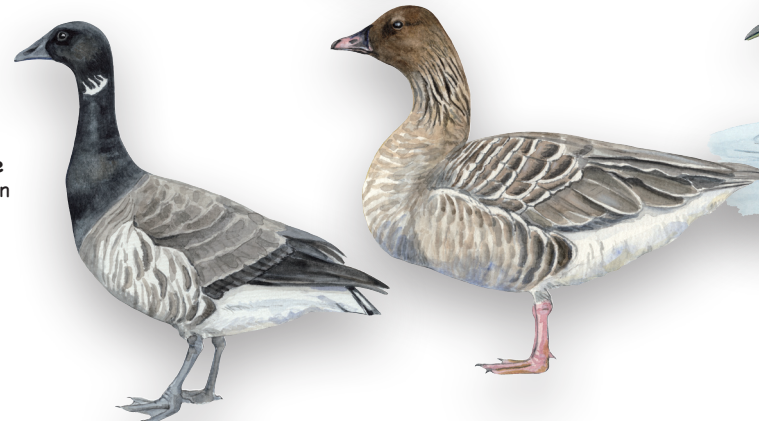

FUGLE VED KYST OG HAV 1

QR-KODER TIL NATURPORTEN.DK

Knopsvane
 Mute swan

Canadagås
 Canada goose

Gravand
 Shelduck

Ederfugl
 Eider

Gråand
 Mallard

Sangsvane
 Whooper swan

Grågås
 Greylag goose

Trolldand
 Tufted duck

Hvinand
 Goldeneye

Pibeand
 Eurasian wigeon

Grågås
 Greylag goose

Taffeland
 Pochard

Rødstrubet lom
 Red-throated loon

Fløjlsand
 Velvet scoter

Sædgås
 Bean goose

Toppet lappedykker
 Great crested grebe

Sortand
 Common scoter

Fiskehejre
 Grey heron

Knortegås
 Brant goose

Gråstrubet lappedykker
 Red-necked grebe

Gråkrage
 Hooded crow

Krikand
 Teal

Lille lappedykker
 Little grebe

Skarv
 Great cormorant

Ravn
 Raven