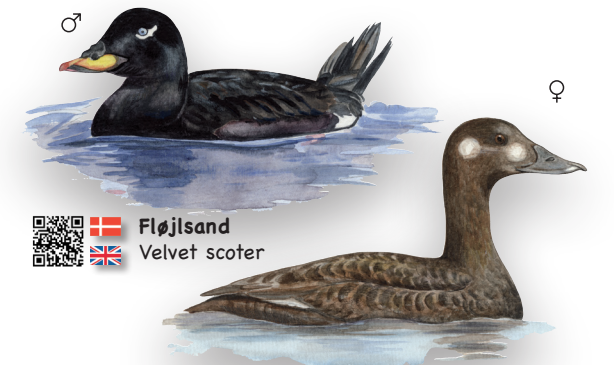

FUGLE VED KYST OG HAV 1

QR-KODER TIL NATURPORTEN.DK

Knopsvane
 Mute swan

Canadagås
 Canada goose

Gravand
 Shelduck

Ederfugl
 Eider

Gråand
 Mallard

Sangsvane
 Whooper swan

Grågås
 Greylag goose

Trolldand
 Tufted duck

Hvinand
 Goldeneye

Pibeand
 Eurasian wigeon

Grågås
 Greylag goose

Taffeland
 Pochard

Rødstrubet lom
 Red-throated loon

Fløjlsand
 Velvet scoter

Sædgås
 Bean goose

Toppet lappedykker
 Great crested grebe

Sortand
 Common scoter

Fiskehejre
 Grey heron

Knortegås
 Brant goose

Gråstrubet lappedykker
 Red-necked grebe

Gråkrage
 Hooded crow

Krikand
 Teal

Lille lappedykker
 Little grebe

Skarv
 Great cormorant

Ravn
 Raven